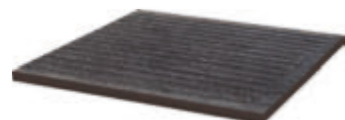

PARADYZ
CERAMIKA

**KLINKIER
BAZALTO**

PARADYZ.RU
ОФИЦИАЛЬНЫЙ ПАРТНЕР

PLYTKA BAZOWA A
Bazalto Grafit 30×30×1,1

PLYTKA BAZOWA B
Bazalto Grafit 30×30×1,1

PLYTKA BAZOWA C
Bazalto Grafit 30×30×1,1

STOPNICA RYFLOWANA PROSTA
Bazalto Grafit 30×30×1,1

STOPNICA RYFLOWANA NAROŻNA
Bazalto Grafit 30×30×1,1

STOPNICA NAROŻNA Z KAPINOSEM
Bazalto Grafit 33×33×1,1

STOPNICA PROSTA Z KAPINOSEM
Bazalto Grafit 30×33×1,1

PLYTKA ELEWACYJNA A
Bazalto Grafit 8,1×30×1,1

PLYTKA ELEWACYJNA B
Bazalto Grafit 8,1×30×1,1

PLYTKA ELEWACYJNA C
Bazalto Grafit 8,1×30×1,1

lewý A
COKÓŁ SCHODOWY
DWUELEMENTOWY
Bazalto Grafit 8,1×30×1,1

prawy B
lewý A
COKÓŁ SCHODOWY
DWUELEMENTOWY
Bazalto Grafit 8,1×30×1,1

PARAPET
Bazalto Grafit 10×20×1,1

R10

R10

Parametry technologiczne
kolekcji Bazalto

Każda płytka w odniesieniu do wzoru jest
niepowtarzalna i może charakteryzować się
różnicami tonalnymi - str. 166.

Kolekcja nagrodzona Perla Ceramiki UE 2014
i Perla Ceramiki Dystrybutorów 2014.